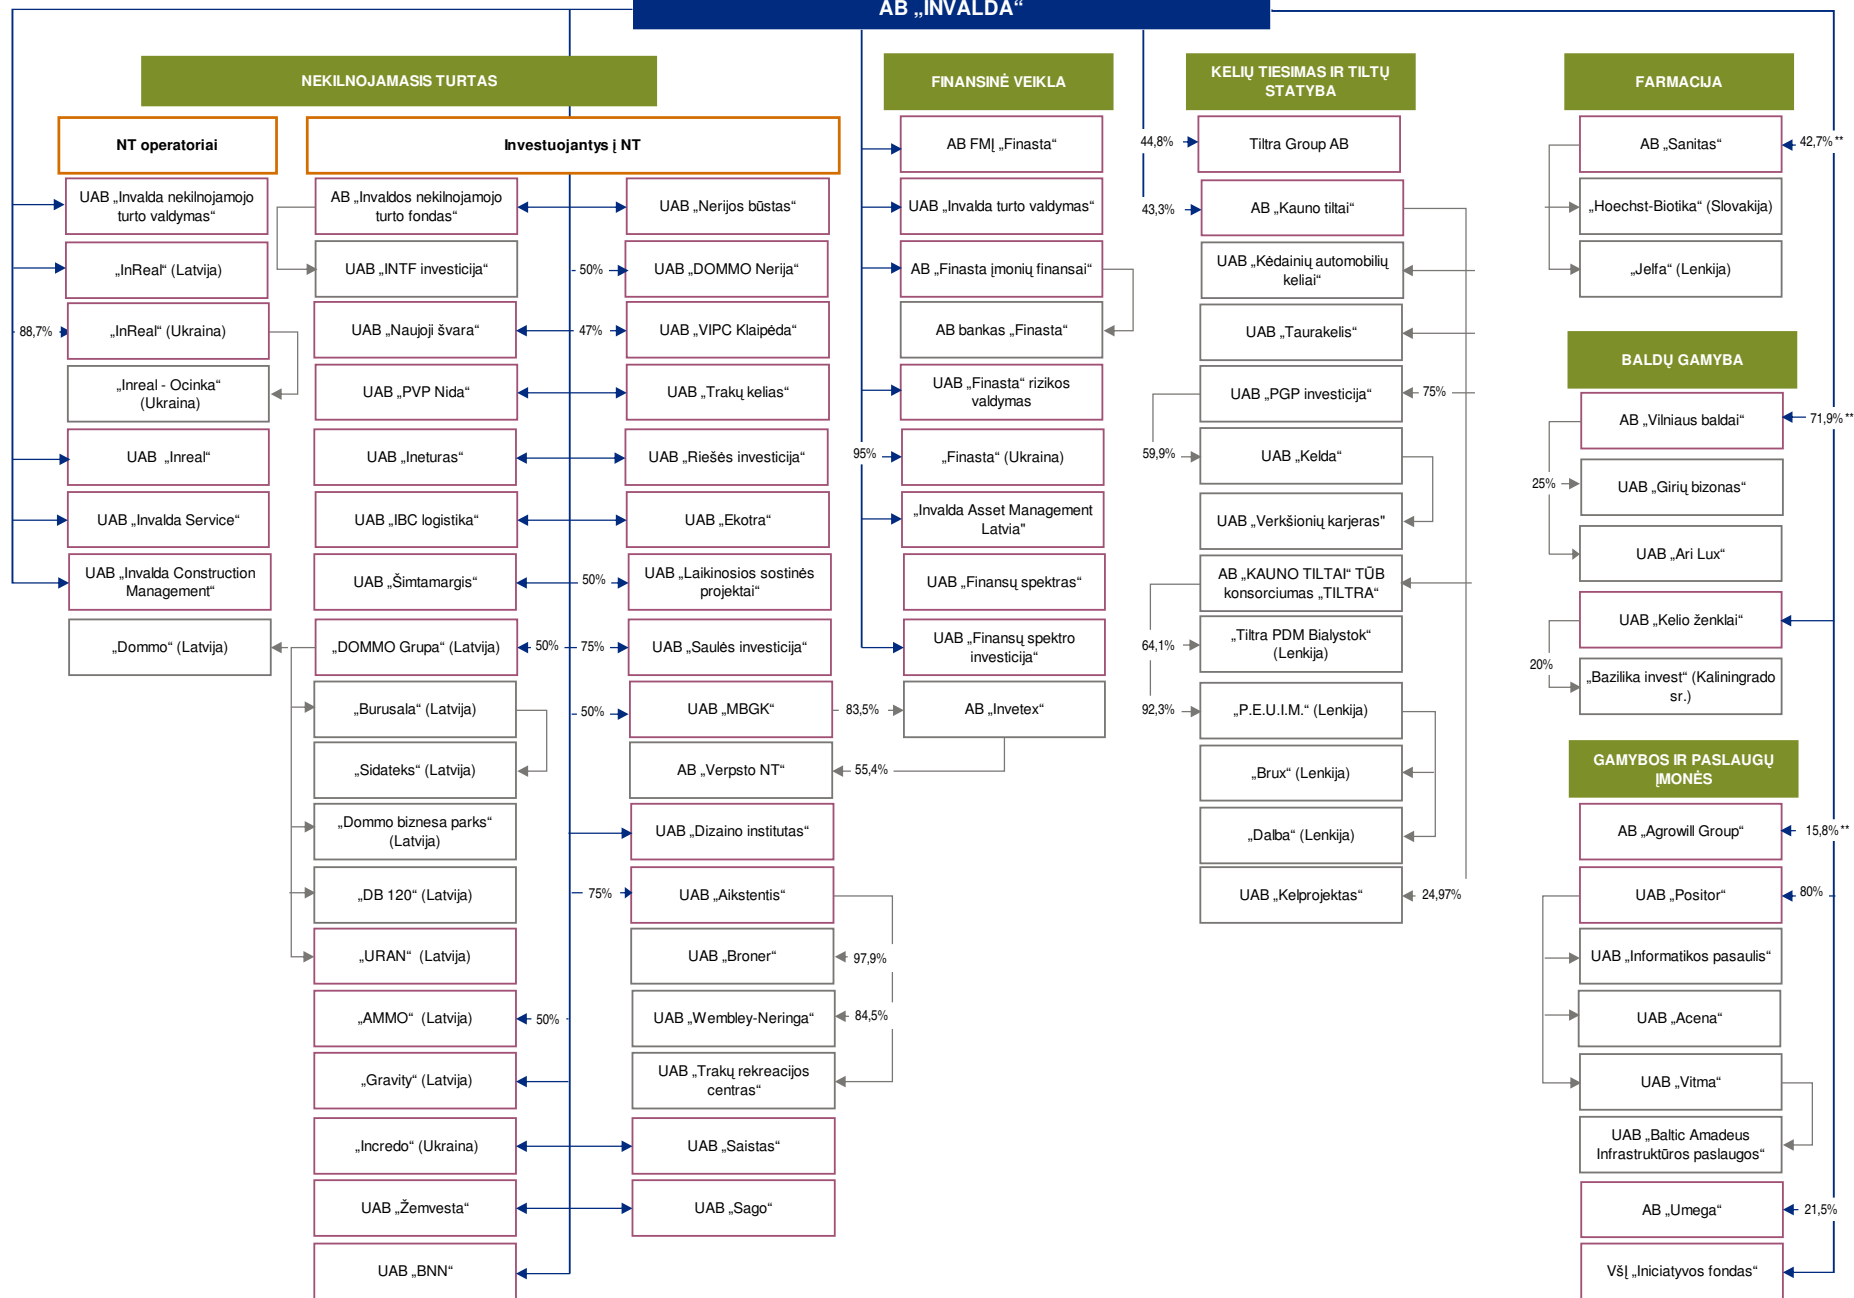

AB „INVALDA“

Supaprastinta "Invaldos" grupės schema 2008-09-30

* Jei nenurodyta kitaip, tai valdoma 100 proc. akcijų paketas

** Įskaitant akcijas, perleistas pagal atpirkimo (repo) sutartis